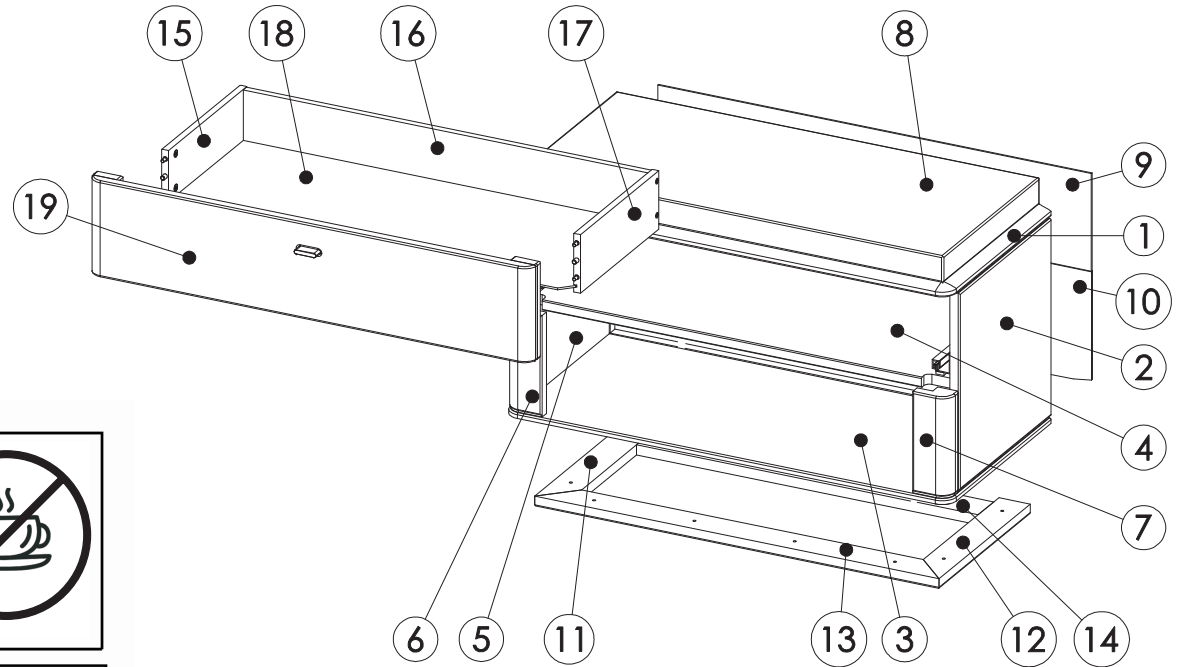

Nr 1

006605		x2
000071	ϕ 8x40 4x45	x2
006606	 4x13	x4
006144		x1
001489	 M4x20	x2
000544		x12
000656		x6
005791		x1

--	--	--	--	--	--	--	--	--

DENVER GARDEROBE 60

1

- 006605  x2
- 000071 ϕ 8x40  4x45 x2
- 006606  4x13 x4
- 006144  x1
- 001489  M4x20 x2
- 000544  x12
- 000656  x6
- 005791  x1