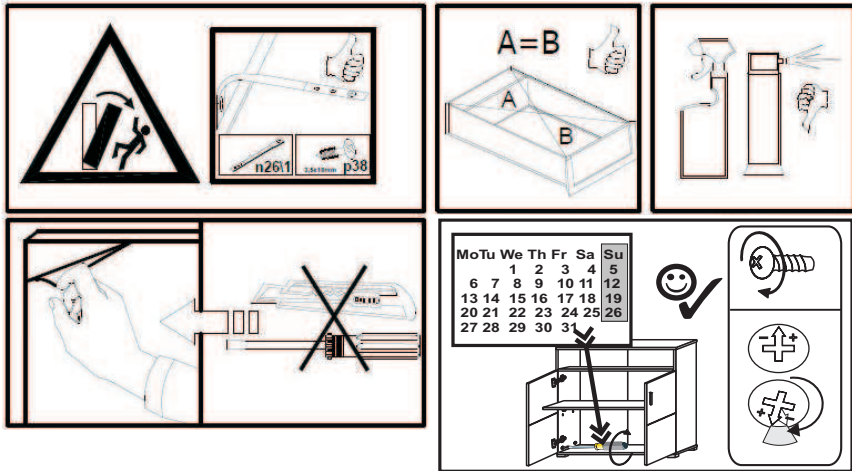

Nr 1

006605		x2
000071	ϕ 8x40 4x45	x2
006606	 4x13	x4
006144		x1
001489	 M4x20	x2
000544		x12
000656		x6
005791		x1

--	--	--	--	--	--	--	--	--

DENVER GARDEROBE 60

1

- 006605  x2
- 000071 ϕ 8x40  4x45 x2
- 006606  4x13 x4
- 006144  x1
- 001489  M4x20 x2
- 000544  x12
- 000656  x6
- 005791  x1